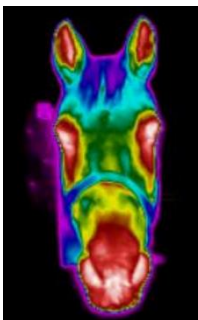

Jetzt NEU - Pferdethermographie

Die Untersuchung des Pferdes mit der Wärmebildkamera ist eine ganzheitliche Untersuchungsmethode und bietet verschiedene Einsatzmöglichkeiten: Die Früherkennung & Klärung sämtlicher Beschwerden an Muskulatur, Beinen, Gelenken, Sehnen & Bändern, Zähnen, Haut & Hufe; Klärung der Passgenauigkeit von Sätteln; frühzeitige Erkennung von Befunden (teilweise können Veränderungen schon 6 Wochen vor den ersten sichtbaren Symptomen festgestellt werden); zur Ergänzung bei der AKU (zeigt auch die „verborgenen“ Sachen, wie z.B. Blockaden/Entzündungen), uvm.